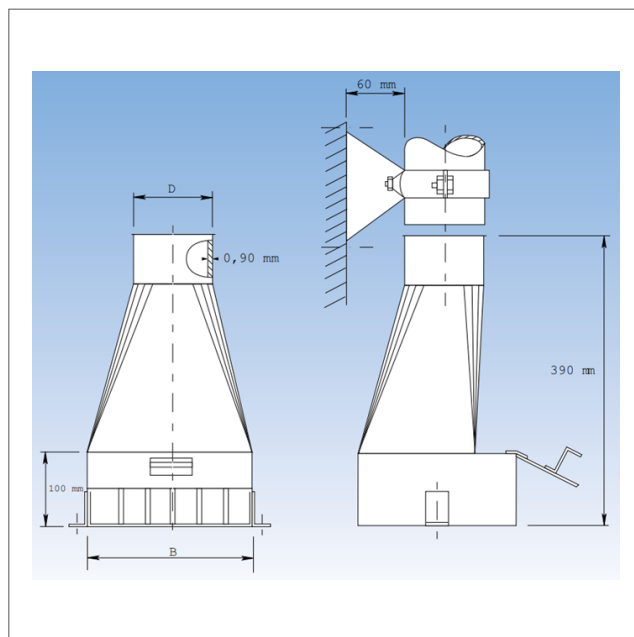

GASH - Sophuv

Rörsystem - galvaniserat spännbandskant

GASH sophuv för utsug vid golvyta - galvaniserad utan lucka.

GASH - Sophuv

Art.nr	Ø (mm)	B (mm)	Vikt (kg)
GASH-080	80	220	3,33
GASH-100	100	220	3,53
GASH-120	120	220	3,77
GASH-125	125	220	3,77
GASH-140	140	220	*
GASH-150	150	285	3,81
GASH-160	160	285	*