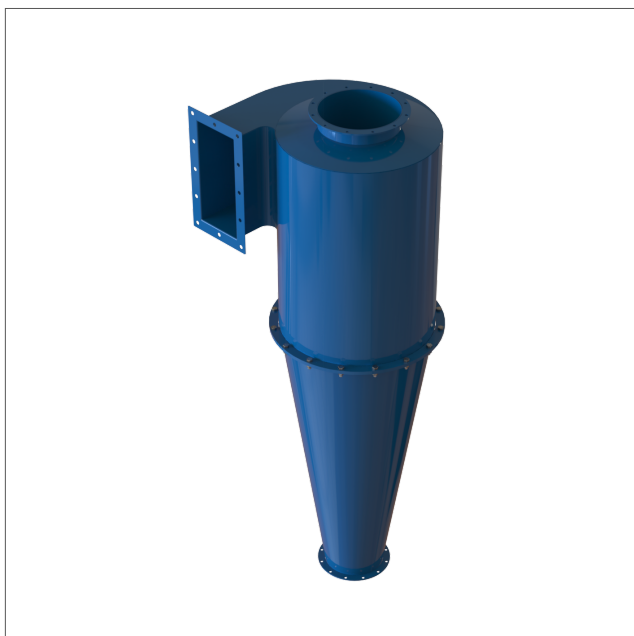

CYLA - Cyclone

Cykloner och tillbehör

CYLA - cyclone

Cyklon CYLA används för separation av damm och finkorniga partiklar i transport- och dammsugningsanläggningar. Cyklonen är konstruerad för hög effektivitet. Pulverlackeringskorrosionsklass C3. Benen kommer inte med som standard, men finns som tillval. Rengöringsdörr i konen är en extra tillval. Tillverkad i 2,0 och 3,0 mm svart stålplåt. Målade i RAL 5010. Cykloner från storlek 130 och större kommer i 3 delar. När du beställer anger du vänster- eller högerorienterad.

Art.nr	Vikt (kg)
CYLA-020	25
CYLA-035	55
CYLA-050	70
CYLA-065	115
CYLA-100	270