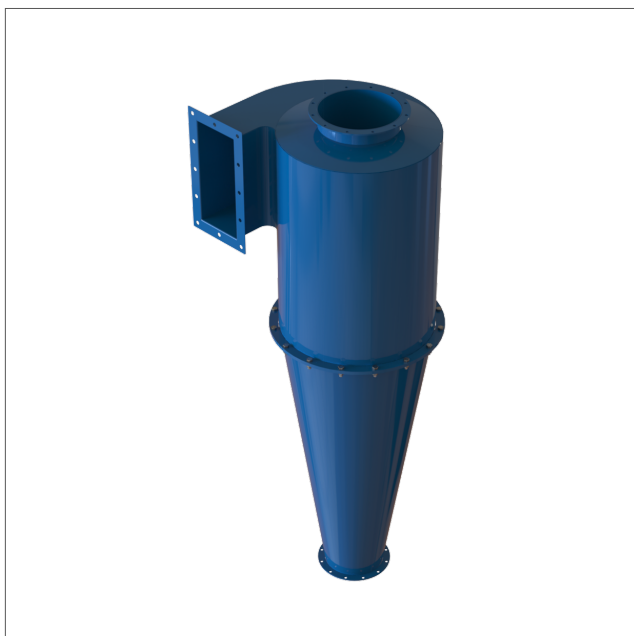

CYLA - Cyclone

Cykloner och tillbehör

CYLA - cyclone

Cyklon CYLA används för separation av damm och finkorniga partiklar i transport- och dammsugningsanläggningar. Cyklonen är konstruerad för hög effektivitet. Pulverlackeringskorrosionsklass C3. Benen kommer inte med som standard, men finns som tillval. Rengöringsdörr i konen är en extra tillval. Tillverkad i 2,0 och 3,0 mm svart stålplåt. Målade i RAL 5010. Cykloner från storlek 130 och större kommer i 3 delar. När du beställer anger du vänster- eller högerorienterad.

Art.nr	Vikt (kg)
CYLA-020	25
CYLA-035	55
CYLA-050	70
CYLA-065	115
CYLA-100	270