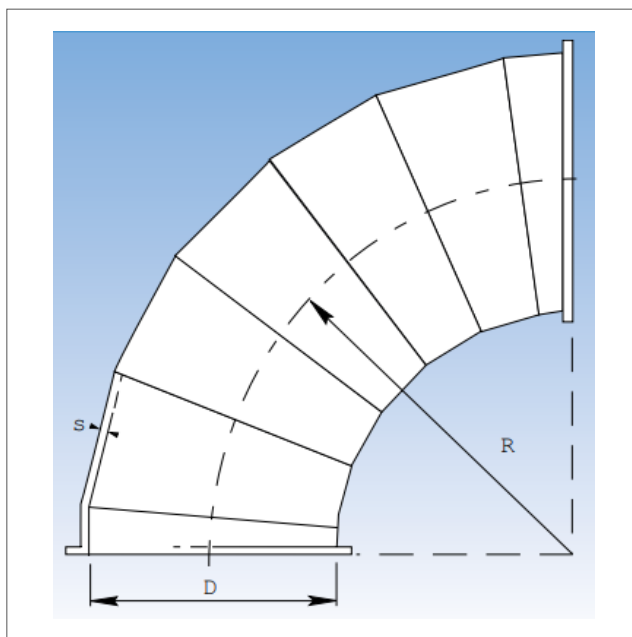

TSBE - Böj segment svartplåt

Rörsystem 3 mm svartplåt

Böj TSBE 3 mm med spännbandskant, pressad. Grundlack RAL 7032. S (tjocklek) = 3 mm. R = 1,5 x Ø. Ø630-1000 mm levereras med rak kant.

TSBE - Böj segment svartplåt

Ritning segmentböj R = 1,5 x D

Art.nr	Ø (mm)	Grader (°)	Vikt (kg)
TSBE-225-90	225	90	11.1
TSBE-250-90	250	90	11.1
TSBE-300-90	300	90	16.1
TSBE-315-90	315	90	19.65
TSBE-350-90	350	90	22
TSBE-400-90	400	90	28.6
TSBE-450-90	450	90	36.4
TSBE-500-90	500	90	44.9
TSBE-550-90	550	90	54.4
TSBE-600-90	600	90	64.7
TSBE-630-90	630	90	77.48
TSBE-650-90	650	90	82.57
TSBE-700-90	700	90	95.25
TSBE-750-90	750	90	111.47
TSBE-800-90	800	90	126.01
TSBE-850-90	850	90	141.35
TSBE-900-90	900	90	158.1
TSBE-950-90	950	90	175.34