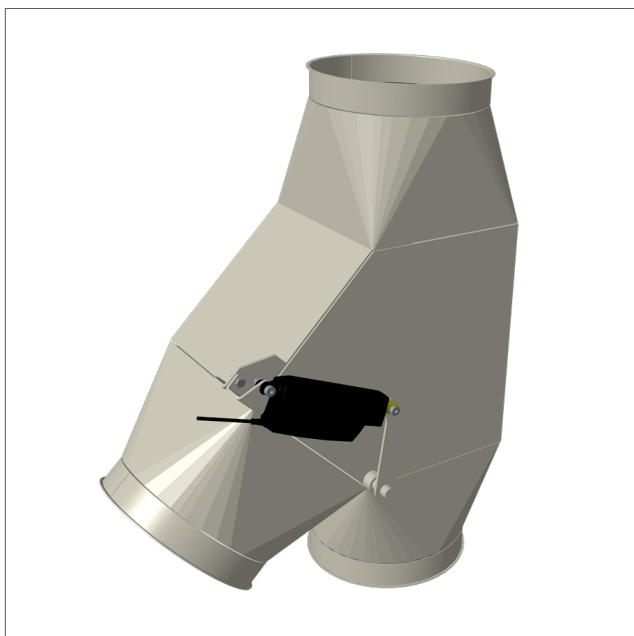

BRDE - Grenspjäll eldrivet

Grenspjäll

Eldrivet grenspjäll BRDE, 45° med spännbandskant.
Svartplåt 2-3 mm. Grund- och täcklack RAL 7032.
Obs! Skall ej manövreras under drift. >Ø400
levereras endast med rak kant eller med fläns.

BRDE - Grenspjäll eldrivet

Art.nr	Ø (mm)	Vikt (kg)
BRDE-080	100	6.55
BRDE-100	100	6.55
BRDE-120	120	7.15
BRDE-125	125	7.25
BRDE-140	140	9.05
BRDE-150	150	9.05
BRDE-160	160	9.15
BRDE-180	180	12.9
BRDE-200	200	13.45
BRDE-225	225	19.1
BRDE-250	250	19.1
BRDE-300	300	24.25
BRDE-315	315	24.25
BRDE-350	350	28.9
BRDE-400	400	42.45
BRDE-450	450	46.85
BRDE-500	500	59.65
BRDE-550	550	74.55
BRDE-600	600	*