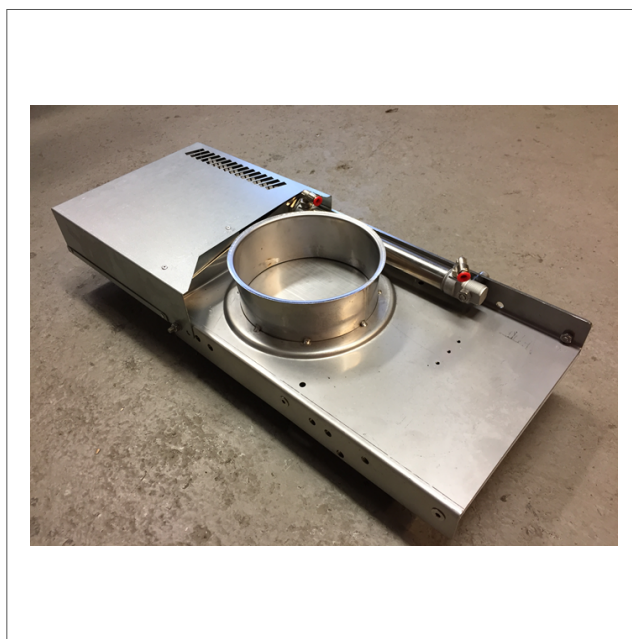

ADCH - Skyddshus skjutspjäll

Tillbehör och reservdelar spjäll

Skyddshus för pneumatiska och manuella skjutspjäll, galvaniserat. För större diameter begär offert.

ADCH - Skyddshus skjutspjäll

ADCH - skyddshus monterat på spjäll

Art.nr	Vikt (kg)
ADCH-050-063	0.4
ADCH-076-080	0.45
ADCH-100-102	0.55
ADCH-108-127	0.65
ADCH-150-152	0.85
ADCH-160	0.85
ADCH-180-203	1.25
ADCH-225	1.7
ADCH-250	2.9
ADCH-300	3.9
ADCH-315	3.9
ADCH-350	4.6
ADCH-400	5.6