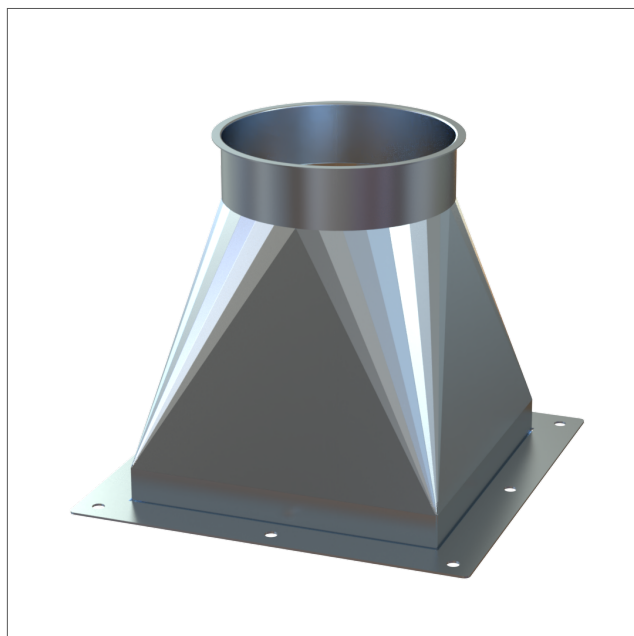

CYIN - Inlopp cyklon

Cykloner och tillbehör

Inlet for cyclone CYLA and JA, 0,9 mm galv.

Art.nr	För cyklon	Vikt (kg)
CYIN-020	CYLA-20; JA-020	*
CYIN-035	CYLA-035; JA-035	*
CYIN-050	CYLA-50; JA-050	*
CYIN-065	CYLA-65; A-065	*
CYIN-100	CYLA-100; JA-100	*
CYIN-130	JA-130	*
CYIN-160	JA-160	*
CYIN-180	JA-180	*