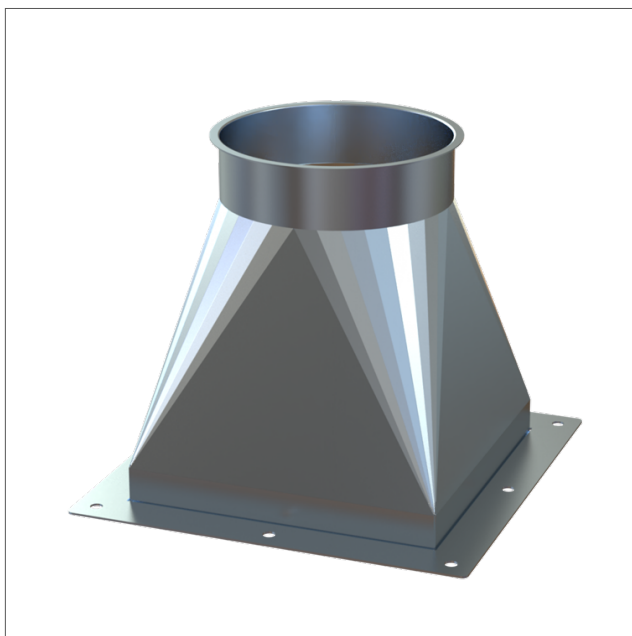

CYIN - Inlopp cyklon

Cykloner och tillbehör

Inlet for cyclone CYLA and JA, 0,9 mm galv.

Art.nr	För cyklon	Vikt (kg)
CYIN-020	CYLA-20; JA-020	*
CYIN-035	CYLA-035; JA-035	*
CYIN-050	CYLA-50; JA-050	*
CYIN-065	CYLA-65; A-065	*
CYIN-100	CYLA-100; JA-100	*
CYIN-130	JA-130	*
CYIN-160	JA-160	*
CYIN-180	JA-180	*