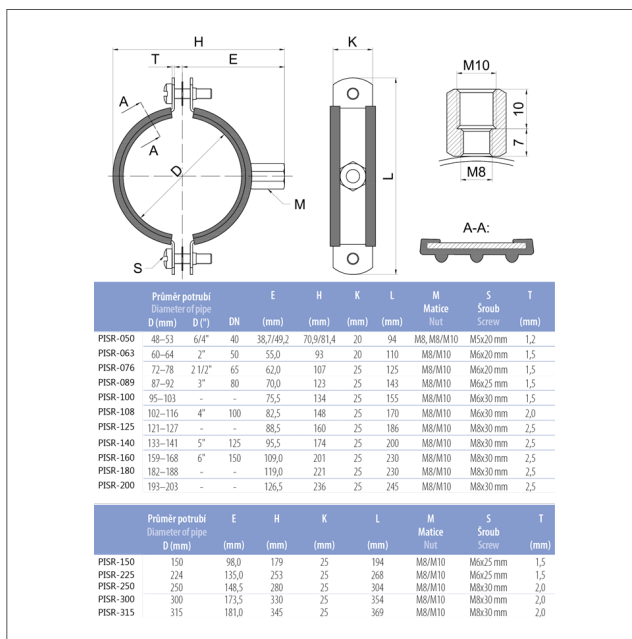

PISR - Rörstöd

Montagetillbehör Lajacs utsugssystem

Rörstöd med gummiinlägg PISR. Anslutning M8/M10 för samtliga dimensioner.

PISR - Rörstöd

PISR - Mättskiss

Art.nr	För Ø	Vikt (kg)
PISR-050	50	0.1
PISR-063	63	0.1
PISR-076	76	0.1
PISR-089	89	*
PISR-100	100	0.25
PISR-108	108	*
PISR-125	125	0.3
PISR-140	140	0.35
PISR-150	150	0.2
PISR-160	160	0.4
PISR-180	180	0.2
PISR-200	200	0.55
PISR-225	225	0.7
PISR-250	250	0.35
PISR-300	300	0.4
PISR-315	315	1