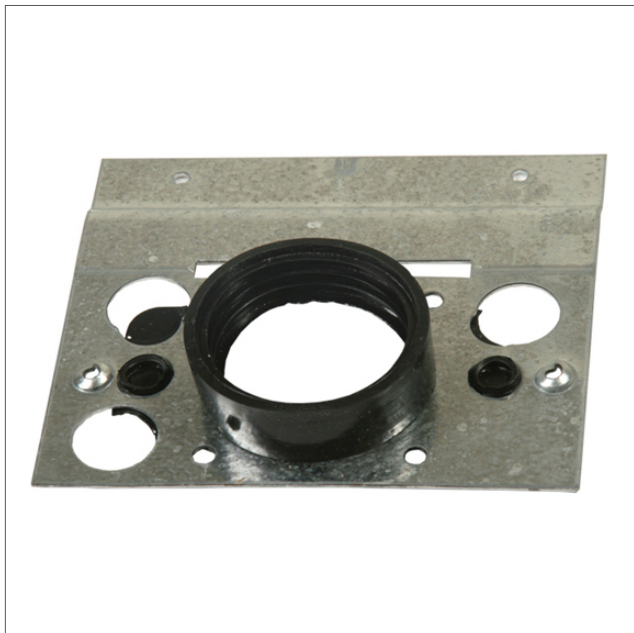

INPL-01 - Monteringsplatta

Komfortstöd 32 mm

Monteringsplatta i plåt till sugdosa SUVA-01 och SUVA-02.

INPL-01 - Monteringsplatta

Art.nr	Vikt (kg)
INPL-01	0.15