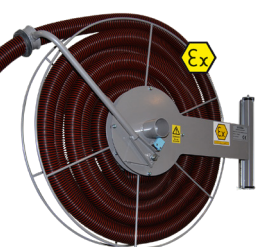

HOSA

Förlängningsarm till HOSR slangrulle.

ADAPTER/KOPPLINGAR

STAD

STAD-038 metalladapter att koppla slang med bänkstädmunstycken.