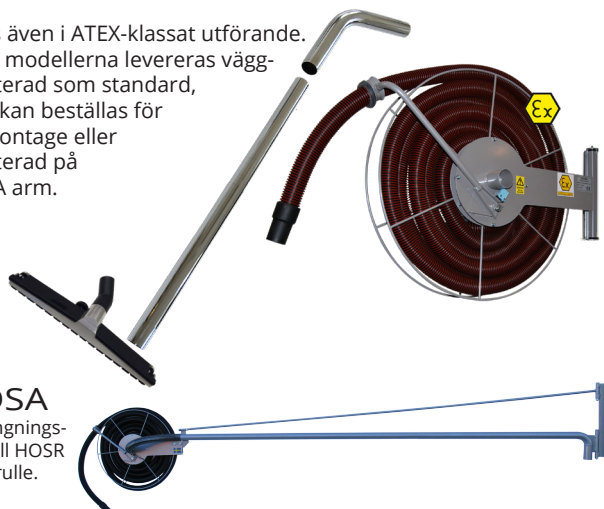

CLPT

CLPT-038 teleskopstädrör i aluminium passar med golvmunstycke FLNO och FLNZ.

MUNSTYCKEN - GOLVSTÄD

FLNO

FLNO-038 golvmunstycke passar med samtliga städrör.

FLNZ

FLNZ-038 golvmunstycke passar med samtliga städrör.

STNO

STNO-038 spaltmunstycke passar mot slang med STAD+MUHO.

CONO

CONO-038 spaltmunstycke passar mot slang med STAD+MUHO.

PKBR

PKBR-038 kabelborste passar CLPT teleskoprör eller STAD+MUHO.

Notera att samtliga munstycken också passar med CLBE städböj.

STÄDSYSTEM Ø38 MM

HOSR

Lajacs egentillverkade ergonomiska slangrulle med svart antistatisk slang (AHNO).

Passar med CLBE städböj och CLPI tvådelat städrör samt flertalet bänkstädmunstycken tillsammans med MUHO Slangmuff.

Finns även i ATEX-klassat utförande. Båda modellerna levereras väggmonterad som standard, men kan beställas för takmontage eller monterad på HOSA arm.

HOSA

Förlängningsarm till HOSR slangrulle.

ADAPTER/KOPPLINGAR