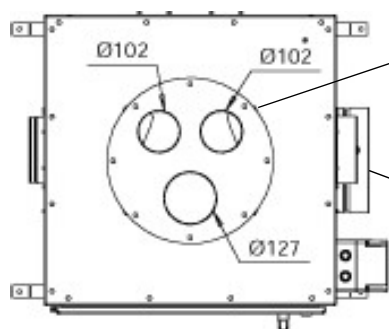

LAJAC

MidVac Systems Stoftavskiljare SKFI-250

- Sugtoppen kan vridas i 8 olika lägen om man behöver anpassa till rördragningen.
- Standardinlopp 2x102+1x127mm. Finns även med andra inloppsalternativ.
- Övertrycksluckan kan flyttas till vänster sida eller baksidan.