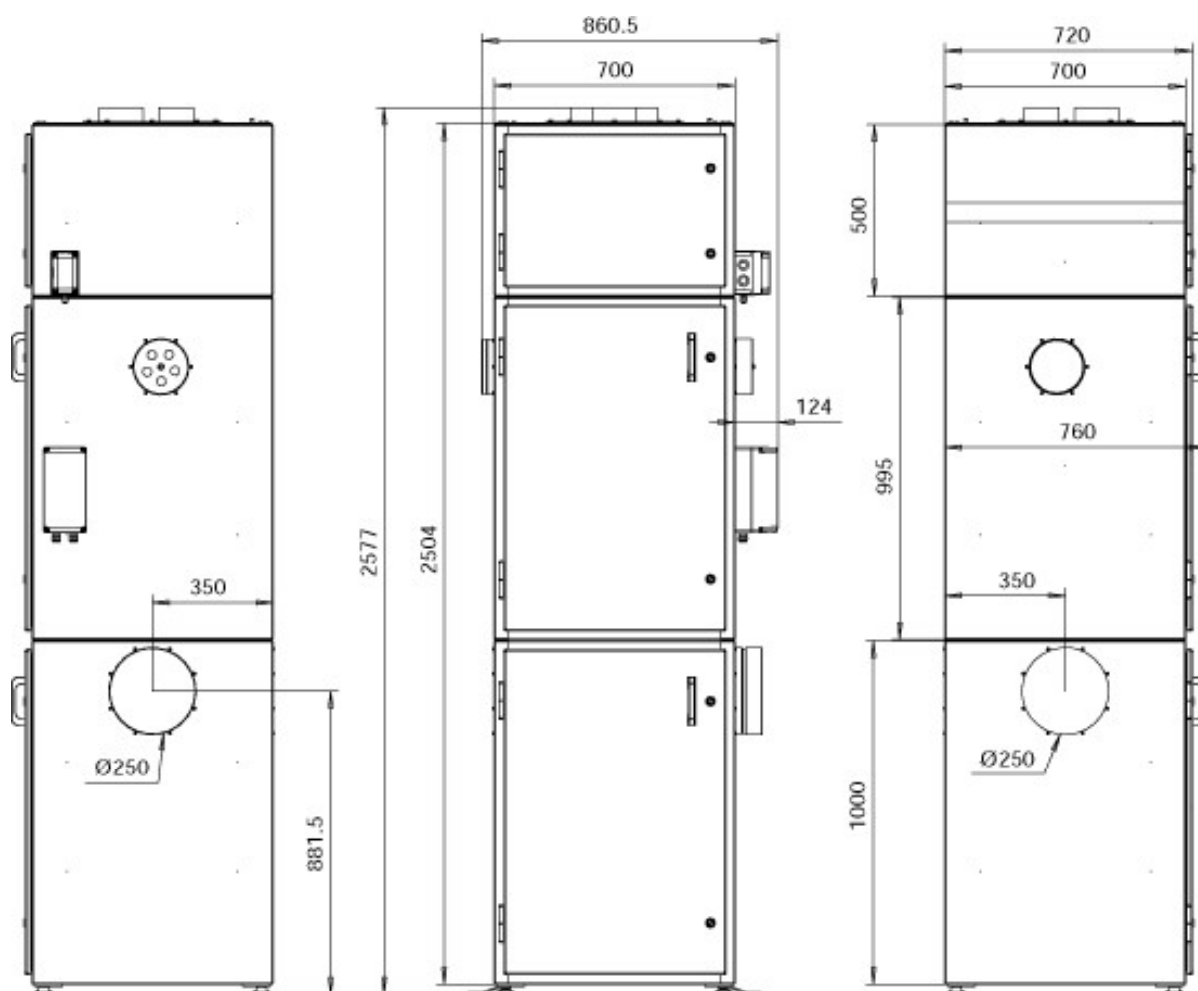

LAJAC

MidVac Systems Stoftavskiljare SKFI-250

- Sugtoppen kan vridas i 8 olika lägen om man behöver anpassa till rördragningen.
- Standardinlopp 2x102+1x127mm. Finns även med andra inloppsalternativ.
- Övertrycksluckan kan flyttas till vänster sida eller baksidan.

Alla mått i mm

LAJAC

Maskingatan 16
702 86 Örebro
Tel: 019 - 32 00 87
mail: info@lajac.se www.lajac.se